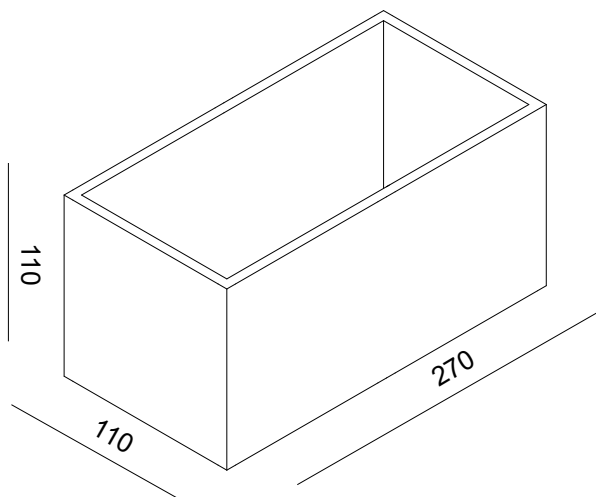

article 1104 applique/ wall light

Le forme cubiche sono ormai dei classici nel mondo dell'illuminazione. La serie MONTECRISTO è resa unica per il trattamento della materia e l'accostamento dei colori. L'antica tradizione della doratura a foglia si presta molto bene a questa serie. Con l'applicazione di questo procedimento le superfici interne si specchiano tra loro, amplificando l'intensità e il calore della luce prodotta. La serie è completa di sospensioni e plafoniere.

specifiche tecniche/ Technical data

- **tipologia/ type**
parete/ wall
- **ambiente/ environment**
indoor
- **Certificazione/ certification**
EN CE   IP20
- **volume**
0,003 m³
- **peso netto/ nett wight**
1,2kg
- **tensione/ voltage**
230v
- **fonte luminosa/ light source**
1 x R7s max 20w LED
- **materiali/ materials**
Maiolica toscana
Tuscan maiolica