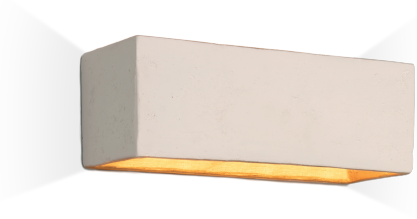

article 1104 applique/ wall light

Le forme cubiche sono ormai dei classici nel mondo dell'illuminazione. La serie MONTECRISTO è resa unica per il trattamento della materia e l'accostamento dei colori. L'antica tradizione della doratura a foglia si presta molto bene a questa serie. Con l'applicazione di questo procedimento le superfici interne si specchiano tra loro, amplificando l'intensità e il calore della luce prodotta. La serie è completa di sospensioni e plafoniere.

Simple cuboid shapes are now classics in the world of lighting. The MONTECRISTO series is unique in its treatment of the material and the combination of colours. The ancient tradition of leaf gilding is very suitable for this series. With the application of this procedure the internal surfaces mirror one another, amplifying the intensity and warmth of the light produced. The MONTECRISTO series is complete with suspensions and ceiling lights.

specifiche tecniche/ Technical data

- **tipologia/ type**
parete/ wall
- **ambiente/ environment**
indoor
- **Certificazione/ certification**
EN CE   IP20
- **volume**
0,003 m³
- **peso netto/ nett wight**
1,2kg
- **tensione/ voltage**
230v
- **fonte luminosa/ light source**
1 x R7s max 20w LED
- **materiali/ materials**
Maiolica toscana
Tuscan maiolica