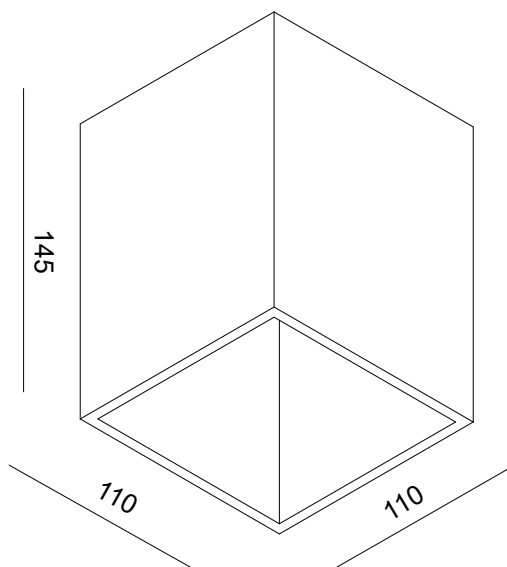

article 1102 plafoniera/ ceiling light

Le forme cubiche sono ormai dei classici nel mondo dell'illuminazione. La serie MONTECRISTO è resa unica per il trattamento della materia e l'accostamento dei colori. L'antica tradizione della doratura a foglia si presta molto bene a questa serie. Con l'applicazione di questo procedimento le superfici interne si specchiano tra loro, amplificando l'intensità e il calore della luce prodotta. La serie è completa di sospensioni e plafoniere.

---

specifiche tecniche/ Technical data

- **tipologia/ type**  
soffitto/ ceiling
- **ambiente/ environment**  
indoor
- **Certificazione/ certification**  
EN CE   IP20
- **volume**  
0,001 m<sup>3</sup>
- **peso netto/ nett wight**  
1,1kg
- **tensione/ voltage**  
230v
- **fonte luminosa/ light source**  
1 x GU10 max 15w
  
- **materiali/ materials**  
Maiolica toscana  
Tuscan maiolica