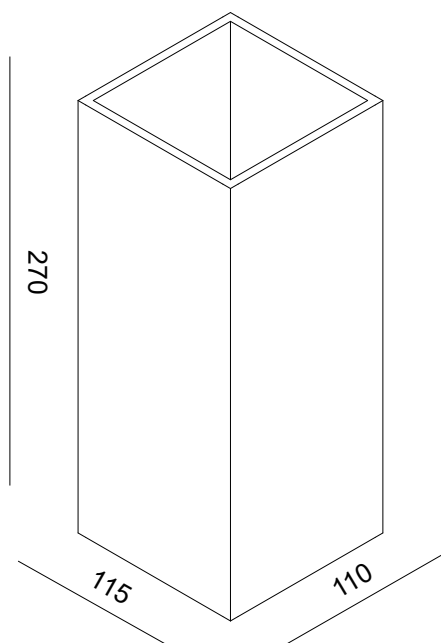

article 1101 applique/ wall light

Le forme cubiche sono ormai dei classici nel mondo dell'illuminazione. La serie MONTECRISTO è resa unica per il trattamento della materia e l'accostamento dei colori. L'antica tradizione della doratura a foglia si presta molto bene a questa serie. Con l'applicazione di questo procedimento le superfici interne si specchiano tra loro, amplificando l'intensità e il calore della luce prodotta. La serie è completa di sospensioni e plafoniere.

Simple cuboid shapes are now classics in the world of lighting. The MONTECRISTO series is unique in its treatment of the material and the combination of colours. The ancient tradition of leaf gilding is very suitable for this series. With the application of this procedure the internal surfaces mirror one another, amplifying the intensity and warmth of the light produced. The MONTECRISTO series is complete with suspensions and ceiling lights.

specifiche tecniche/ Technical data

• **tipologia/ type**

parete/ wall

• **ambiente/ environment**

indoor

• **Certificazione/ certification**

EN CE CE IP20

• **volume**

0,003 m³

• **peso netto/ nett wight**

1,6kg

• **tensione/ voltage**

230v

• **fonte luminosa/ light source**

2 x GU10 max 15w

• **materiali/ materials**

Maiolica toscana

Tuscan maiolica

finiture/ finishes

available chart 1 & 2 of the catalogue