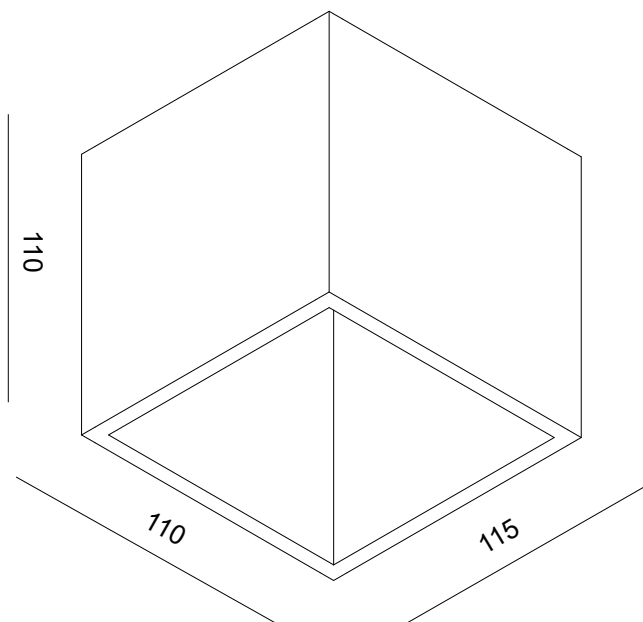

article 1100 applique/ wall light

Le forme cubiche sono ormai dei classici nel mondo dell'illuminazione. La serie MONTECRISTO è resa unica per il trattamento della materia e l'accostamento dei colori. L'antica tradizione della doratura a foglia si presta molto bene a questa serie. Con l'applicazione di questo procedimento le superfici interne si specchiano tra loro, amplificando l'intensità e il calore della luce prodotta. La serie è completa di sospensioni e plafoniere.

Simple cuboid shapes are now classics in the world of lighting. The MONTECRISTO series is unique in its treatment of the material and the combination of colours. The ancient tradition of leaf gilding is very suitable for this series. With the application of this procedure the internal surfaces mirror one another, amplifying the intensity and warmth of the light produced. The MONTECRISTO series is complete with suspensions and ceiling lights.

---

specifiche tecniche/ Technical data

- **tipologia/ type**
  parete/ wall
- **ambiente/ environment**
  indoor
- **Certificazione/ certification**
  EN CE CE IP20
- **volume**
  0,001 m³
- **peso netto/ nett wight**
  0,8kg
- **tensione/ voltage**
  230v
- **fonte luminosa/ light source**
  1 x G9 max 6w

- **materiali/ materials**
  Maiolica toscana
  Tuscan maiolica

---

finiture/ finishes

available chart 1 & 2 of the catalogue