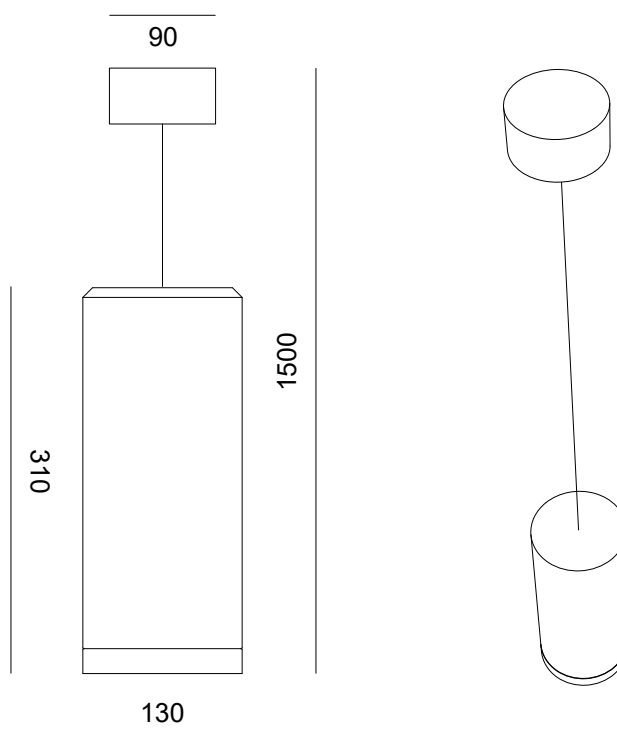

CARSO scheda tecnica/ data sheet

article 983S sospensione/ pendant light

CARSO, come le grotte del Carso, la parte interna è sottolineata da un rilievo costolato. La superficie ruvida e porosa conferisce all'oggetto un'ulteriore reminiscenza della roccia. Carso è disponibile in due altezze sia nella versione a soffitto che a sospensione. Un faretto da incasso completa la serie. Può essere decorato con tutte le nostre patine.

TOSCOT
MADE BY PEOPLE

specifiche tecniche/ Technical data

- **tipologia/ type**

sospensione/ pendant

- **ambiente/ environment**

indoor

- **Certificazione/ certification**

EN CE   CE IP20

- **volume**

0,006 m³

- **peso netto/ nett wight**

2,9kg

- **tensione/ voltage**

230v

- **fonte luminosa/ light source**

GU10 max 15w

- **materiali/ materials**

Terra rossa galestro

Galestro red clay

finiture/ finishes

available chart 1 & 2 of the catalogue