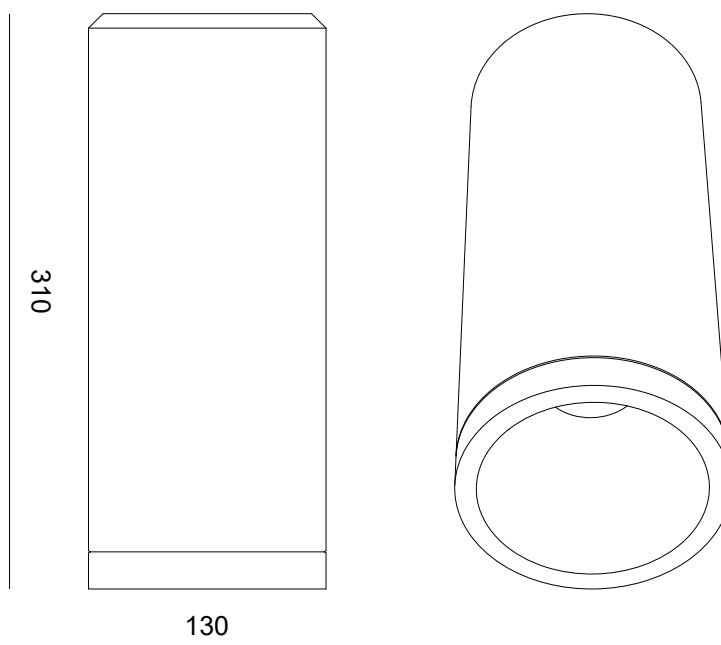

• **materiali/ materials**

Terra rossa galestro

Galestro red clay

finiture/ finishes

available chart 1 & 2 of the catalogue