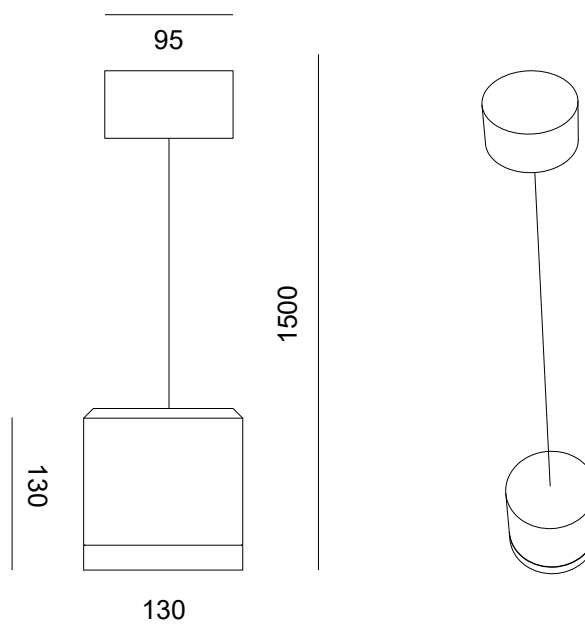

CARSO scheda tecnica/ data sheet

article 982S sospensione/ pendant light

CARSO, come le grotte del Carso, la parte interna è sottolineata da un rilievo costolato. La superficie ruvida e porosa conferisce all'oggetto un'ulteriore reminiscenza della roccia. Carso è disponibile in due altezze sia nella versione a soffitto che a sospensione. Un faretto da incasso completa la serie. Può essere decorato con tutte le nostre patine.

CARSO, like the Carso caves, the internal part is emphasised by a ribbed relief. The rough and aged surface gives the item an extra reminiscence of rock. Carso is available in two heights in both the ceiling and suspended versions. A recessed spotlight completes the series. It can be decorated in all our patine colours.

TOSCOT
MADE BY PEOPLE

specifiche tecniche/ Technical data

- **tipologia/ type**

sospensione/ pendant

- **ambiente/ environment**

indoor

- **Certificazione/ certification**

EN CE IP20

- **volume**

0,003 m³

- **peso netto/ nett wight**

1kg

- **tensione/ voltage**

230v

- **fonte luminosa/ light source**

GU10 max 15w

- **materiali/ materials**

Terra rossa galestro

Galestro red clay

finiture/ finishes

available chart 1 & 2 of the catalogue