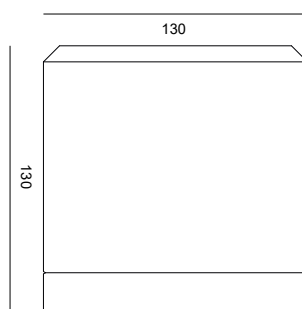

article 982 plafoniera/ ceiling light

CARSO, come le grotte del Carso, la parte interna è sottolineata da un rilievo costolato. La superficie ruvida e porosa conferisce all'oggetto un'ulteriore reminiscenza della roccia. Carso è disponibile in due altezze sia nella versione a soffitto che a sospensione. Un faretto da incasso completa la serie. Può essere decorato con tutte le nostre patine.

CARSO, like the Carso caves, the internal part is emphasised by a ribbed relief. The rough and aged surface gives the item an extra reminiscence of rock. Carso is available in two heights in both the ceiling and suspended versions. A recessed spotlight completes the series. It can be decorated in all our patine colours.

---

specifiche tecniche/ Technical data

- **tipologia/ type**  
soffitto/ ceiling
- **ambiente/ environment**  
indoor
- **Certificazione/ certification**  
EN CE   IP20
- **volume**  
0,002 m<sup>3</sup>
- **peso netto/ nett wight**  
0,8kg
- **tensione/ voltage**  
230v
- **fonte luminosa/ light source**  
GU10 max 15w
- **materiali/ materials**  
Terra rossa galestro  
Galestro red clay