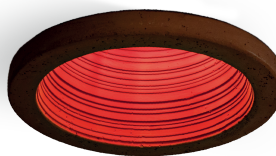

article 981 lampada a incasso/ recessed lamp

CARSO, come le grotte del Carso, la parte interna è sottolineata da un rilievo costolato. La superficie ruvida e porosa conferisce all'oggetto un'ulteriore reminiscenza della roccia. Carso è disponibile in due altezze sia nella versione a soffitto che a sospensione. Un faretto da incasso completa la serie. Può essere decorato con tutte le nostre patine.

CARSO, like the Carso caves, the internal part is emphasised by a ribbed relief. The rough and aged surface gives the item an extra reminiscence of rock. Carso is available in two heights in both the ceiling and suspended versions. A recessed spotlight completes the series. It can be decorated in all our patine colours.

specifiche tecniche/ Technical data

- **tipologia/ type**
lampada a incasso/ recessed lamp
- **ambiente/ environment**
indoor
- **Certificazione/ certification**
EN CE  CE IP20
- **volume**
0,008 m3
- **peso netto/ nett wight**
1,46kg
- **tensione/ voltage**
230v
- **fonte luminosa/ light source**
GU10 max 15w
- **materiali/ materials**
Terra rossa galestro
Galestro red clay