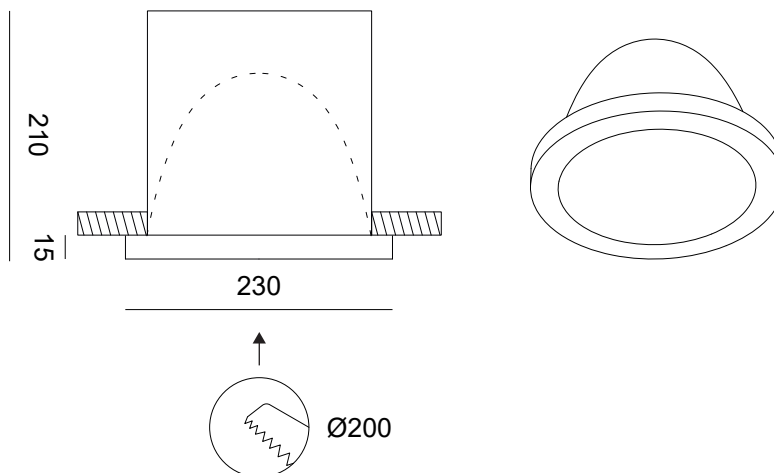

article 981 lampada a incasso/ recessed lamp

CARSO, come le grotte del Carso, la parte interna è sottolineata da un rilievo costolato. La superficie ruvida e porosa conferisce all'oggetto un'ulteriore reminiscenza della roccia. Carso è disponibile in due altezze sia nella versione a soffitto che a sospensione. Un faretto da incasso completa la serie. Può essere decorato con tutte le nostre patine.

CARSO, like the Carso caves, the internal part is emphasised by a ribbed relief. The rough and aged surface gives the item an extra reminiscence of rock. Carso is available in two heights in both the ceiling and suspended versions. A recessed spotlight completes the series. It can be decorated in all our patine colours.

specifiche tecniche/ Technical data

- **tipologia/ type**
lampada a incasso/ recessed lamp
- **ambiente/ environment**
indoor
- **Certificazione/ certification**
EN CE  CE IP20
- **volume**
0,008 m3
- **peso netto/ nett wight**
1,46kg
- **tensione/ voltage**
230v
- **fonte luminosa/ light source**
GU10 max 15w
- **materiali/ materials**
Terra rossa galestro
Galestro red clay