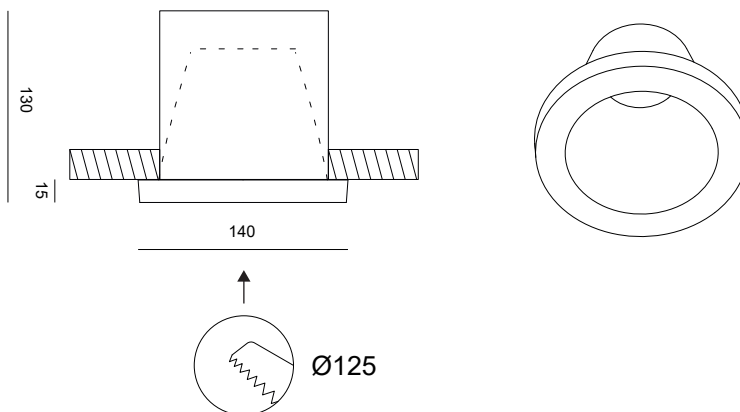

article 980 lampada a incasso/ recessed lamp

CARSO, come le grotte del Carso, la parte interna è sottolineata da un rilievo costolato. La superficie ruvida e porosa conferisce all'oggetto un'ulteriore reminiscenza della roccia. Carso è disponibile in due altezze sia nella versione a soffitto che a sospensione. Un faretto da incasso completa la serie. Può essere decorato con tutte le nostre patine.

CARSO, like the Carso caves, the internal part is emphasised by a ribbed relief. The rough and aged surface gives the item an extra reminiscence of rock. Carso is available in two heights in both the ceiling and suspended versions. A recessed spotlight completes the series. It can be decorated in all our patine colours.

specifiche tecniche/ Technical data

- **tipologia/ type**
lampada a incasso/ recessed lamp
- **ambiente/ environment**
indoor
- **Certificazione/ certification**
EN CE  IP20
- **volume**
0,001 m3
- **peso netto/ nett wight**
0,6kg
- **tensione/ voltage**
230v
- **fonte luminosa/ light source**
GU10 max 15w
- **materiali/ materials**
Terra rossa galestro
Galestro red clay