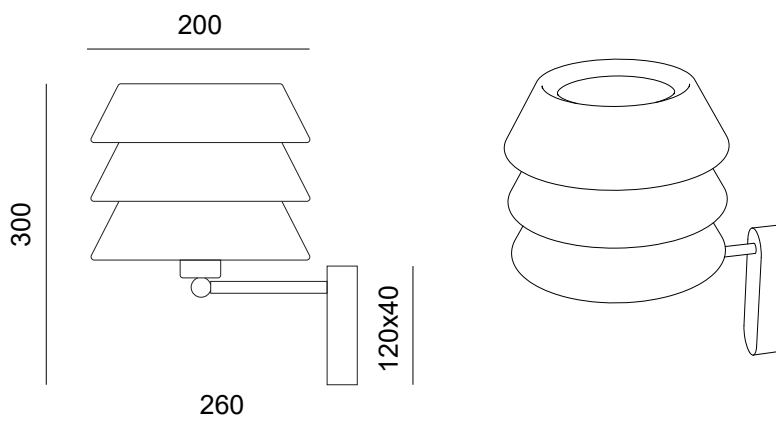

finiture/ finishes

available chart 3 of the catalogue