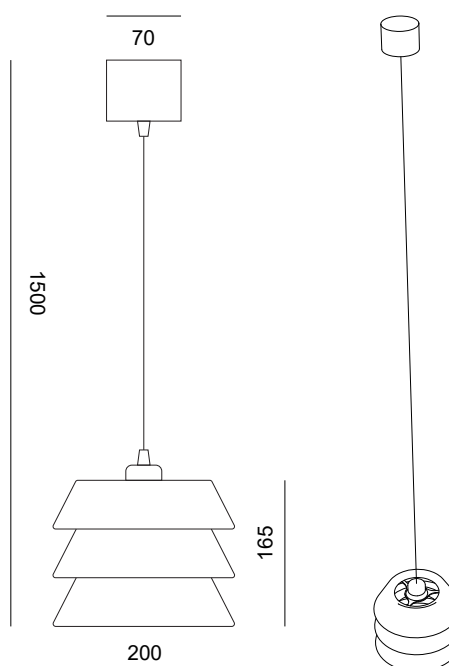

AURA scheda tecnica/ data sheet

article 1240-20 sospensione/ pendant light

La serie AURA è composta da tre anelli in maiolica, ciascuno può essere smaltato con colori diversi per poi intercambiarsi creando un tono di luce personalizzato. AURA è una serie completa con due misure di sospensione 20cm e 32cm, un applique da muro e una piccola lampada da tavolo, tutti con attacco E27. Per mantenere la purezza di ciascun colore si consiglia il colore bianco matt per l'interno di ciascun anello. Non resta che invitarvi a giocare con la nostra gamma di colori!

The AURA series is composed of three rings in maiolica clay. The light can be personalized choosing a colour for each ring and then, by alternating their order, different light tones can be created. AURA is a complete series with two dimensions of suspension light, a wall light and a small table light, all with an E27 lampholder. To maintain the purity of each colour we do recommend the use of white for the inside of each ring. Have fun choosing from our colour box!

specifiche tecniche/ Technical data

- **tipologia/ type**

sospensione/ pendant

- **ambiente/ environment**

indoor

- **Certificazione/ certification**

EN CE IP20

- **volume**

0,012 m³

- **peso netto/ nett wight**

2,5kg

- **tensione/ voltage**

220/240v

- **fonte luminosa/ light source**

1 x E27 max 20w

- **materiali/ materials**

Maiolica smaltata, struttura in metallo verniciato.

Glazed tuscan maiolica, varnished metal structure.

finiture/ finishes

available chart 3 of the catalogue