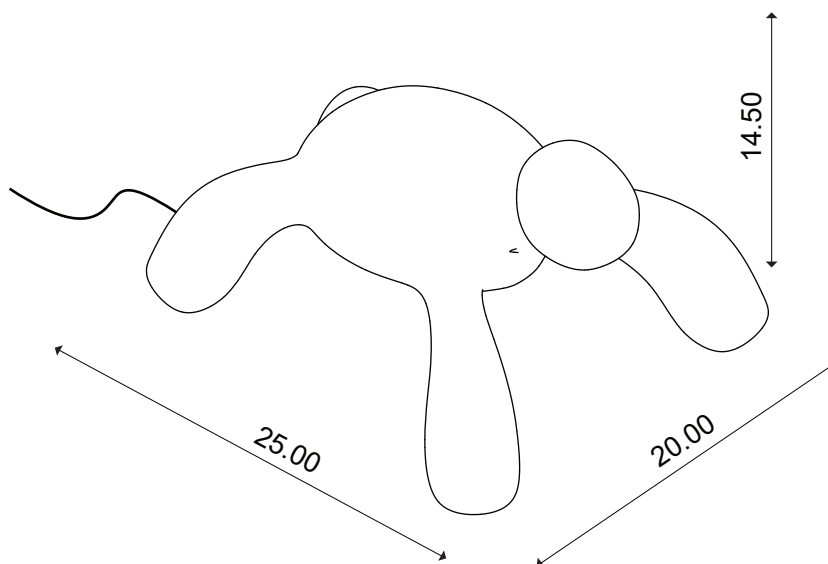

finiture/ finishes

ceramica/ ceramic parts

■ GS galestro

■ RB refrattario bianco

■ GN galestro nero

+ colour chart 4 (catalogue 2022)

cavo/ electric cable

■ neoprene 3m