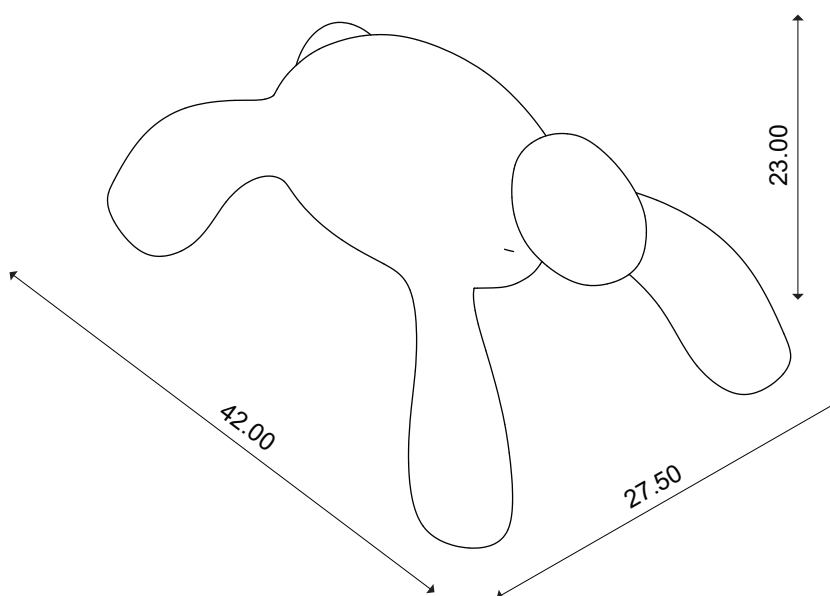

CAMILLA scheda tecnica/ data sheet

CAM.G.R. ricaricabile da terra/ rechargeble floor

CAMILLA è una fonte di luce giocosa e allo stesso tempo molto utile, sia come singolo protagonista che in multipli per definire un percorso. CAMILLA è realizzata a mano con i nostri materiali da esterno per garantirne la qualità nel tempo. È disponibile come luce ricaricabile ma anche in rete fissa in 24v o come tradizionale luce con presa a 230v.

CAMILLA is a playfull and yet very useful light source, both as a single statement or in series to define a path way . CAMILLA is handmade with our outdoor materials to guarantee the quality through time. It is available as a rechargeable light but also mains fixed both in 24v or as a traditional 230v plug in light.

specifiche tecniche/ Tecnical data

- **tipologia/ type**
ricaricabile da terra/ rechargeble floor
- **ambiente/ environment**
outdoor
- **Certificazione/ certification**
EN CE IP55
- **volume**
0,027 m3
- **peso netto/ nett wight**
3,5kg
- **tensione/ voltage**
5v
- **fonte luminosa/ light source**
LED SMD 1,5w 220lm 2700°k
(touch dimmable)
- **battery life**
half power 26hrs - max power 13hrs
- **materiali/ materials**
Argille refrattarie per esterno , componenti in alluminio, diffusore PMMA
Refractory clays for outdoor , aluminium components, PMMA diffuser