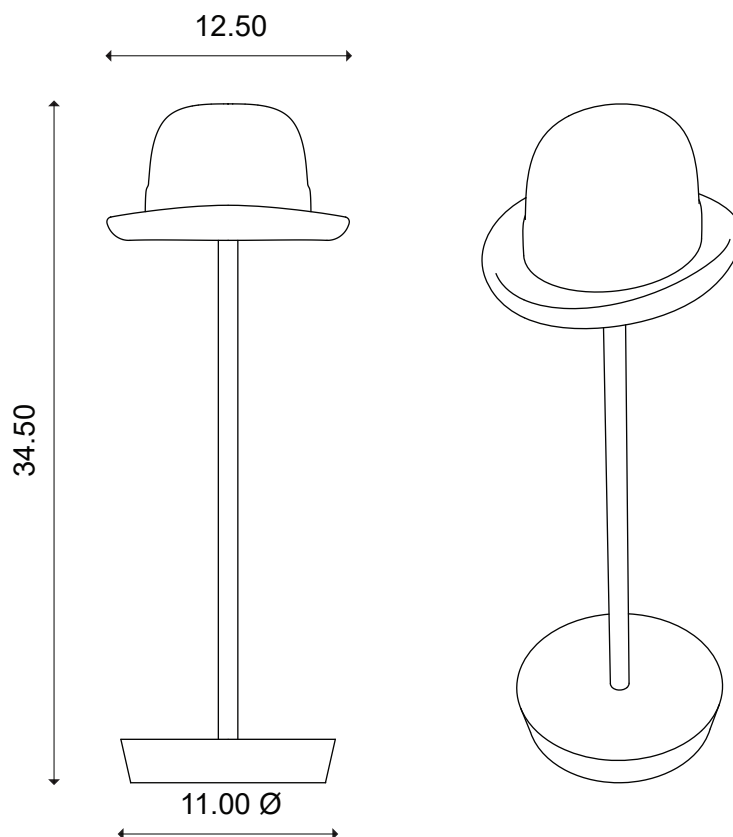

measures in cm

finiture/ finishes

metallo/ metal

● BS ottone satinato/ brushed brass ● MB bianco/white

● BRU ottone brunito ● MN nero/black

ceramica/ ceramic parts

■ 58/87 Nero matt con fascia lucida/ black matt with glossy band

■ 57/8 Bianco Matt con fascia lucida/ White matt with glossy band

■ 102 Vulcan matt

■ VG Verde patinato/ Patined